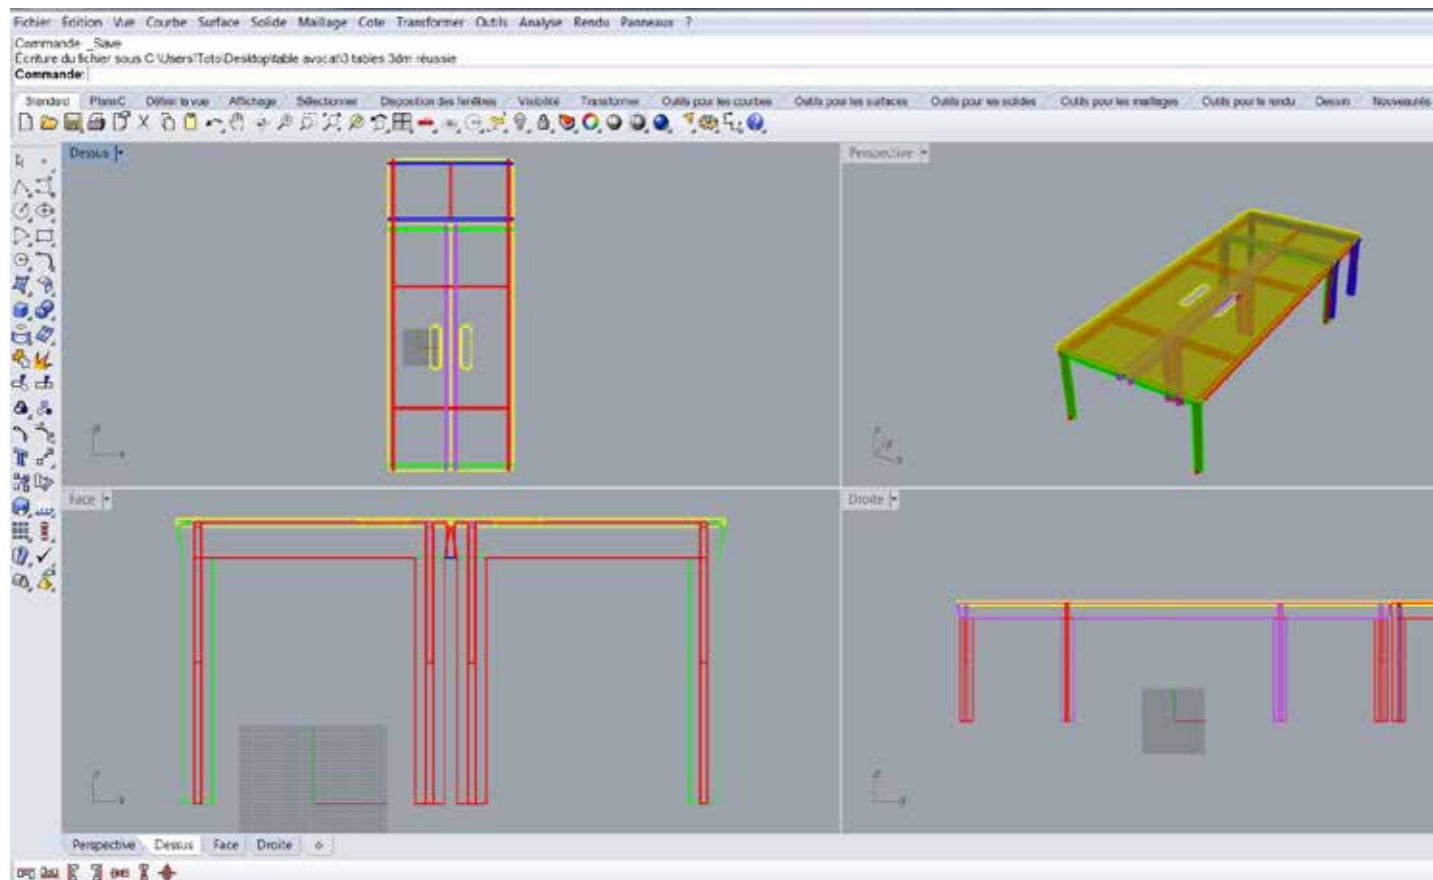

TABLE DE RÉUNION

Conception d'une Table de réunion modulable
pour le cabinet Moisand Boutin et Associés

EVDW

Conception et réalisation
de mobilier design

Jean-François
Bellas

06 11 98 27 15
contact@bellas.fr